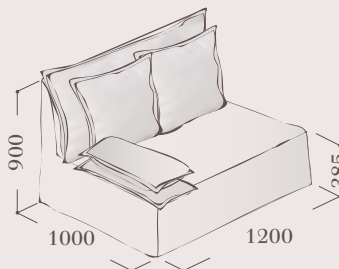

Mitau stūra dīvāns

1. Modulis 1100

2. Modulis 1200

3. Modulis 1400

4. Modulis 1800

5. Mazais stūris

6. Kreisais stūris

7. Labais stūris

8. Žurnālgalds "Lapa"

Mitau stūra dīvāns

1. Modulis 1100
Module 1100

570 €

Standarta auduma apdare
Textile

2. Modulis 1200
Module 1200

645 €

Standarta auduma apdare
Textile