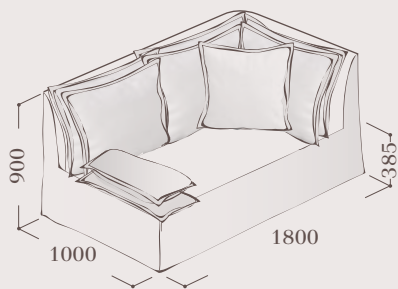

Mitau stūra dīvāns

1. Modulis 1100

2. Modulis 1200

3. Modulis 1400

4. Modulis 1800

5. Mazais stūris

6. Kreisais stūris

7. Labais stūris

8. Žurnālgalds "Lapa"

Mitau stūra dīvāns

1. Modulis 1100
Module 1100

570 €

Standarta auduma apdare
Textile

2. Modulis 1200
Module 1200

645 €

Standarta auduma apdare
Textile