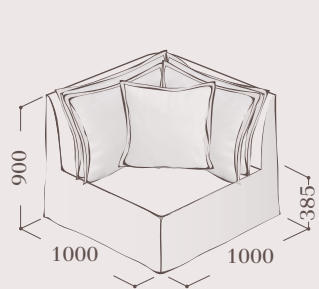

Mitau stūra dīvāns

1. Modulis 1100

2. Modulis 1200

3. Modulis 1400

4. Modulis 1800

5. Mazais stūris

6. Kreisais stūris

7. Labais stūris

8. Žurnālgalds "Lapa"

Mitau stūra dīvāns

1. Modulis 1100
Module 1100

570 €

Standarta auduma apdare
Textile

2. Modulis 1200
Module 1200

645 €

Standarta auduma apdare
Textile