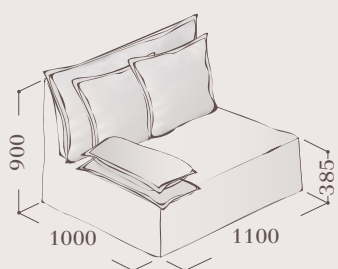

Mitau stūra dīvāns

1. Modulis 1100

2. Modulis 1200

3. Modulis 1400

4. Modulis 1800

5. Mazais stūris

6. Kreisais stūris

7. Labais stūris

8. Žurnālgalds "Lapa"

Mitau stūra dīvāns

1. Modulis 1100
Module 1100

570 €

Standarta auduma apdare
Textile

2. Modulis 1200
Module 1200

645 €

Standarta auduma apdare
Textile