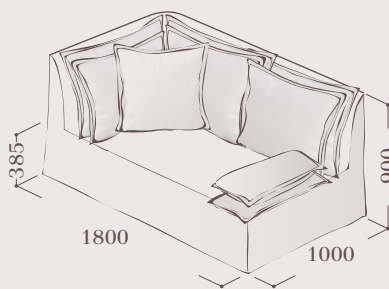

Mitau stūra dīvāns

1. Modulis 1100

2. Modulis 1200

3. Modulis 1400

4. Modulis 1800

5. Mazais stūris

6. Kreisais stūris

7. Labais stūris

8. Žurnālgalds "Lapa"

Mitau stūra dīvāns

1. Modulis 1100
Module 1100

570 €

Standarta auduma apdare
Textile

2. Modulis 1200
Module 1200

645 €

Standarta auduma apdare
Textile