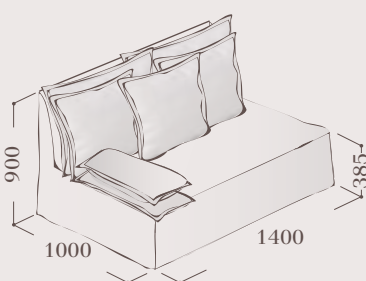

Mitau stūra dīvāns

1. Modulis 1100

2. Modulis 1200

3. Modulis 1400

4. Modulis 1800

5. Mazais stūris

6. Kreisais stūris

7. Labais stūris

8. Žurnālgalds "Lapa"

Mitau stūra dīvāns

1. Modulis 1100
Module 1100

570 €

Standarta auduma apdare
Textile

2. Modulis 1200
Module 1200

645 €

Standarta auduma apdare
Textile