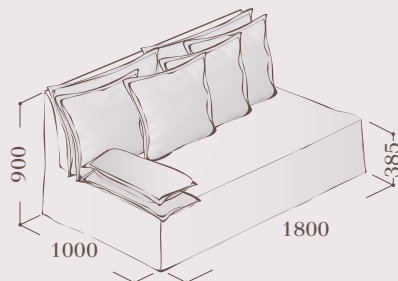

Mitau stūra dīvāns

1. Modulis 1100

2. Modulis 1200

3. Modulis 1400

4. Modulis 1800

5. Mazais stūris

6. Kreisais stūris

7. Labais stūris

8. Žurnālgalds "Lapa"

Mitau stūra dīvāns

1. Modulis 1100
Module 1100

570 €

Standarta auduma apdare
Textile

2. Modulis 1200
Module 1200

645 €

Standarta auduma apdare
Textile